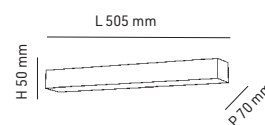

3784-26-119

Ottone satinato -
Satinated brass
Laiton satiné -
Messing satiniert

3784-26-282

Antracite - Anthracite
Anthracite - Anthrazit

Led warm white - cold white
24W - 2100 lm

Warm white ↔ Cold white