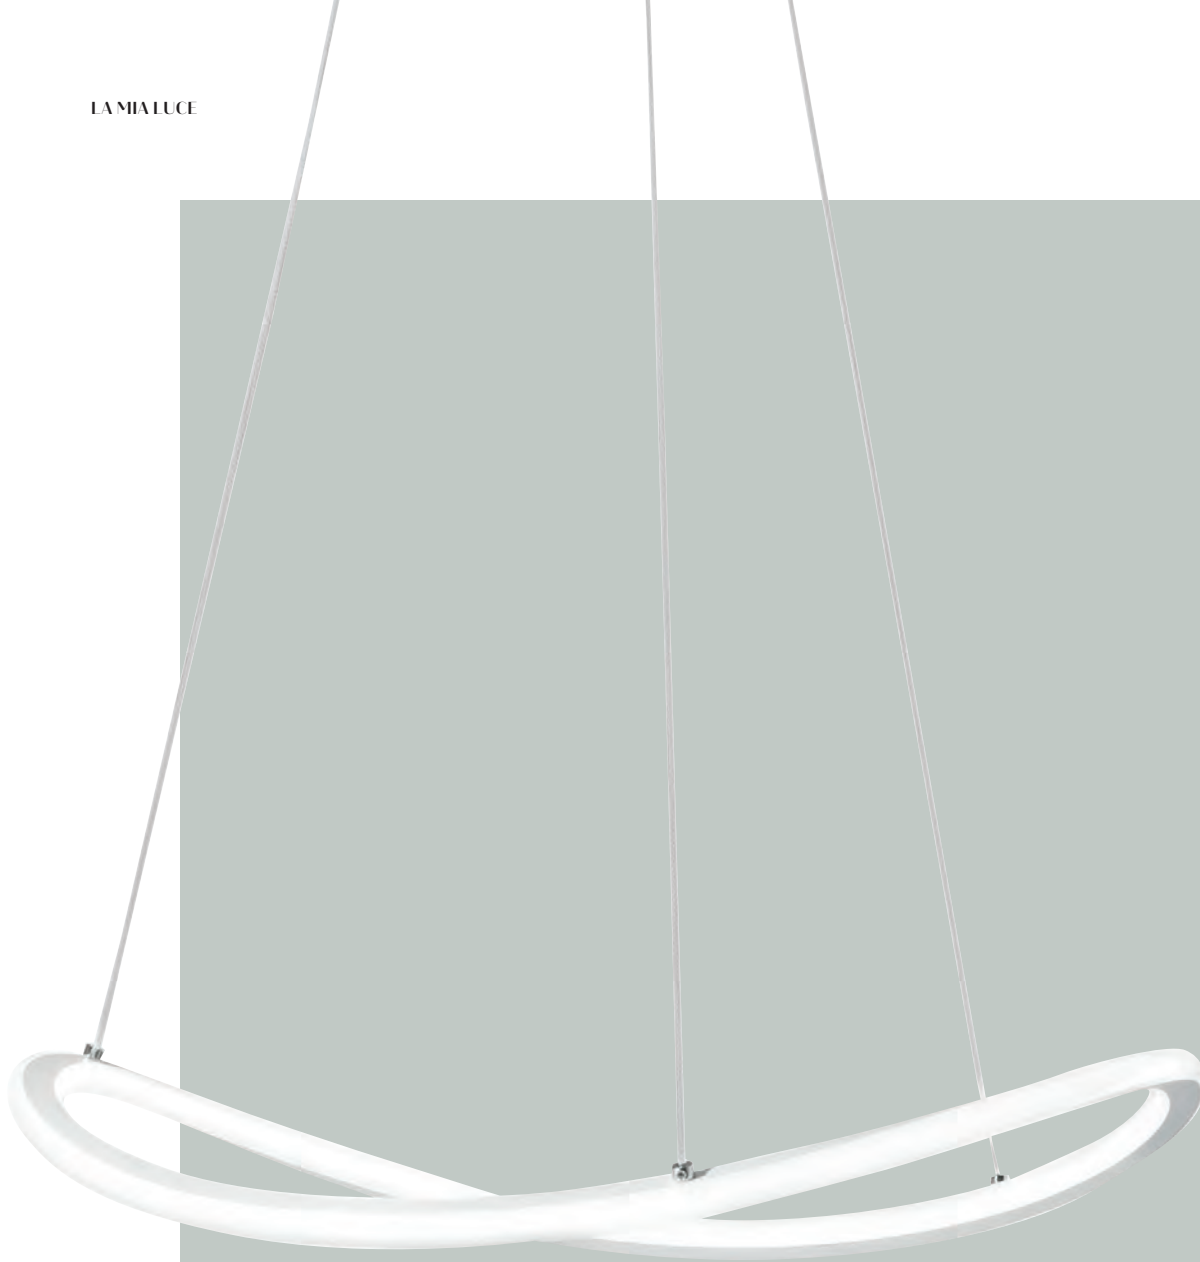

### 3784-26-282

Antracite - Anthracite  
Anthracite - Anthrazit

Led warm white - cold white  
24W - 2100 lm

Warm white ↔ Cold white