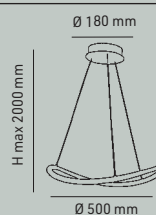

TIRRENO

3711-41-102

Bianco - White
Blanc - Weiss

Led warm white - cold white
30W 3600lm

CE IP20

Dimmerabile
Dimmable
Dimmable
Dimmbar

Con telecomando - With remote control
Avec télécommande - Mit Fernbedienung

Warm white ← → Cold white